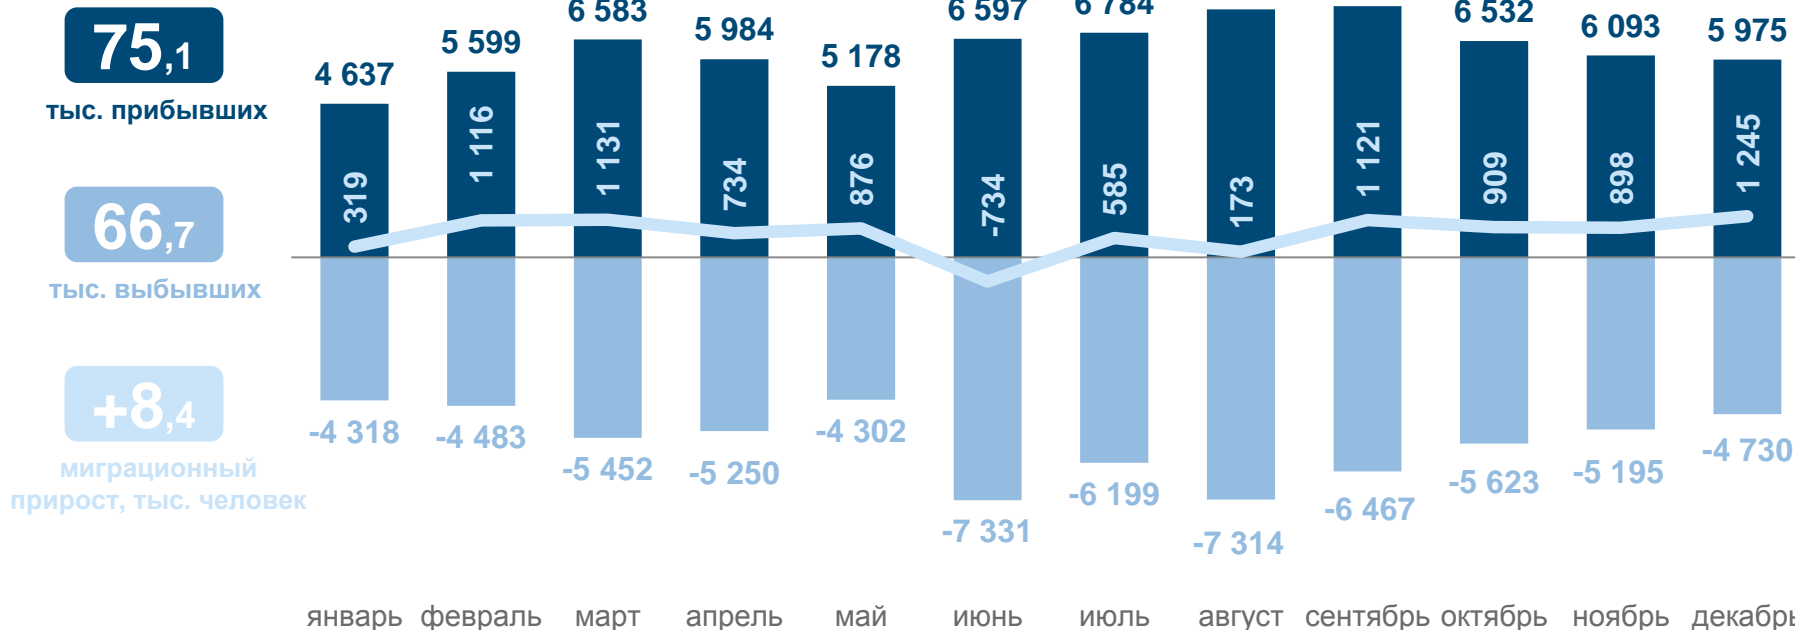

МИГРАЦИЯ В НОВОСИБИРСКОЙ ОБЛАСТИ В 2022 ГОДУ

Общие итоги миграции

Объемы миграции мужчин и женщин

Распределение мигрантов в возрасте 14 лет и старше по причинам смены места жительства, тыс. человек

Миграционный обмен с федеральными округами РФ, тыс. человек